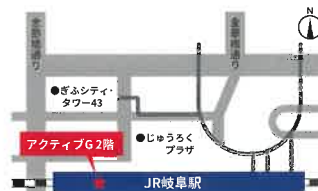

※専用の駐車場はありませんので
お近くの有料駐車場をご利用ください

ジンチャレ!
HP

SNSのフォロー
おねがいします