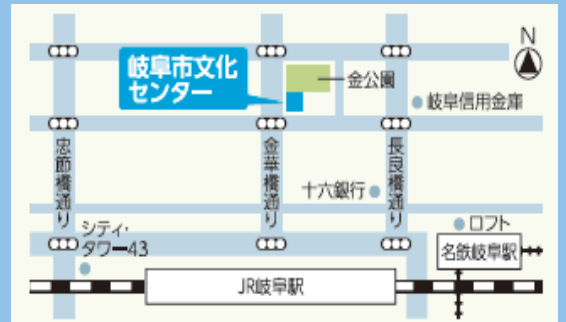

2日間で
100社出展

大学院・大学・短大・高専・専門学校
2025年3月卒業予定者対象

岐阜県 就職ガイダンス

2024年

3/1 (金)・2 (土)

両日とも **13:00~17:00** 受付開始 12:00~

場所 **岐阜市文化センター**

金融、情報通信、出版印刷、製造、卸・小売、建設など 多業種出展!!!

予約・詳細は専用サイト
“マイプランネット”から

<https://gifukeikyo.org/myplan/>

JR 岐阜駅北口より徒歩約10分

✓スタンプラリー開催！2社以上訪問でQUOカードプレゼント！

予約特典あり

QUOカードプレゼント

ターム制 (30分/回)
(13:10 ~ 15:40)

+
フリータイム (後半)
(15:50 ~ 17:00)